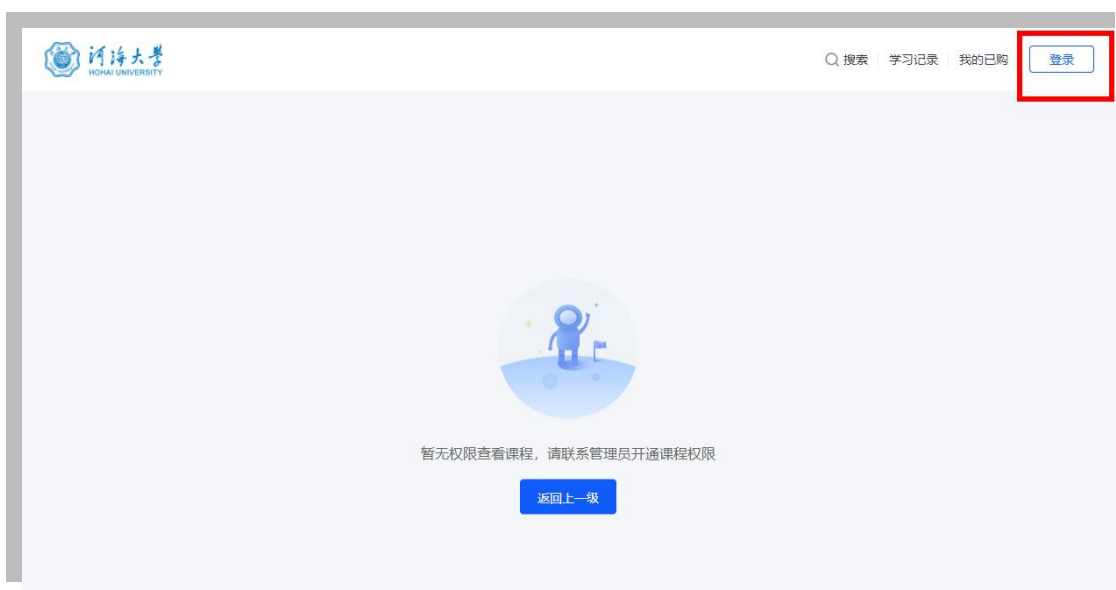

# 论文布置直播查看步骤

电脑端：

1. 点击链接：

[https://appqsywfabb8590.pc.xiaoe-tech.com/live\\_pc/1\\_6498016\\_8e4b0b0bc2bf7a277](https://appqsywfabb8590.pc.xiaoe-tech.com/live_pc/1_6498016_8e4b0b0bc2bf7a277)

2. 出现如下界面，点击右上角登录。

3. 点击，使用手机号登录，填写手机号和验证码，勾选服务协议，点击登录。

**注意：登录手机号为论文报名时系统里的手机号。**

扫码登录

验证码登录

+86 请输入手机号码

请输入短信验证码 获取验证码

登录

我已阅读并同意 《服务协议》、《隐私政策》和《商家隐私声明》